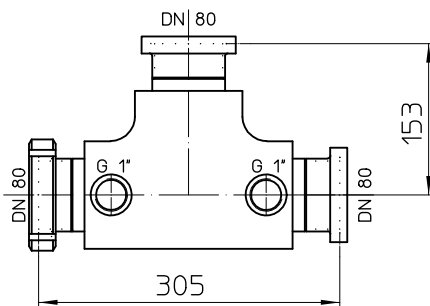

Teil 1

Teil 2

Teil 3

Teil 5

Teil 4

Teil	Stck	L	L1	Teil	Stck	L	L1

RINSCH
Edelstahlverarbeitung

Rohrleitung Ve DN 80
für Schokomasse mit Doppelmantel