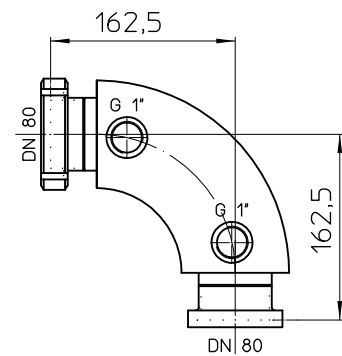

Teil 1

Teil 2

Teil 3

Teil 5

Teil 4

Teil	Stck	L	L1	Teil	Stck	L	L1

RINSCH
Edelstahlverarbeitung

Rohrleitung Ve DN 80
für Schokomasse mit Doppelmantel