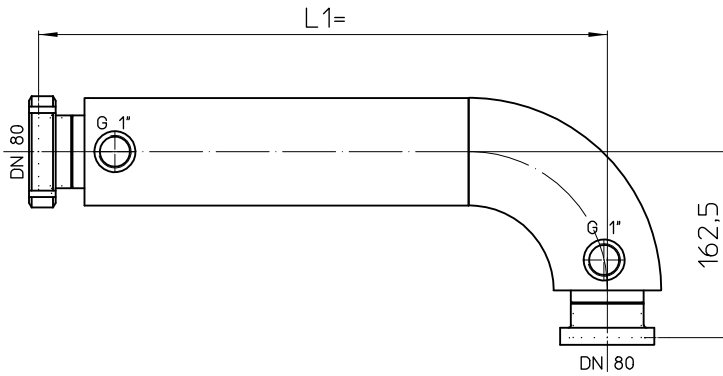

Teil 1

Teil 2

Teil 3

Teil 5

Teil 4

Teil	Stck	L	L1	Teil	Stck	L	L1

RINSCH
Edelstahlverarbeitung

Rohrleitung Ve DN 80
für Schokomasse mit Doppelmantel