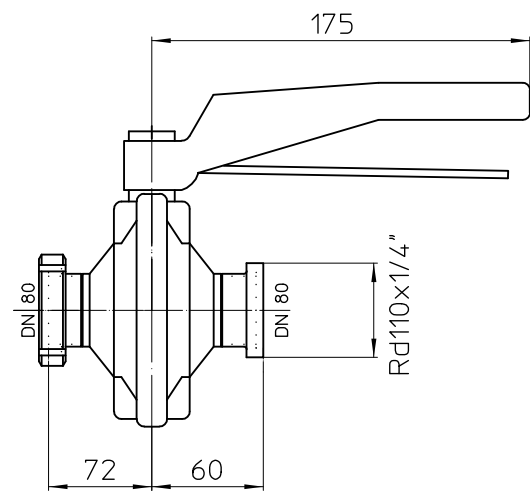

Teil 1

Teil 2

Teil 3

Teil 5

Teil 4

Teil	Stck	L	L1	Teil	Stck	L	L1

RINSCH
Edelstahlverarbeitung

Rohrleitung Ve DN 80
für Schokomasse mit Doppelmantel