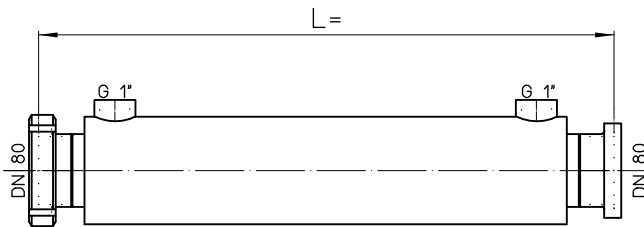

Teil 1

Teil 2

Teil 3

Teil 5

Teil 4

Teil	Stck	L	L1	Teil	Stck	L	L1

RINSCH
Edelstahlverarbeitung

Rohrleitung Ve DN 80
für Schokomasse mit Doppelmantel